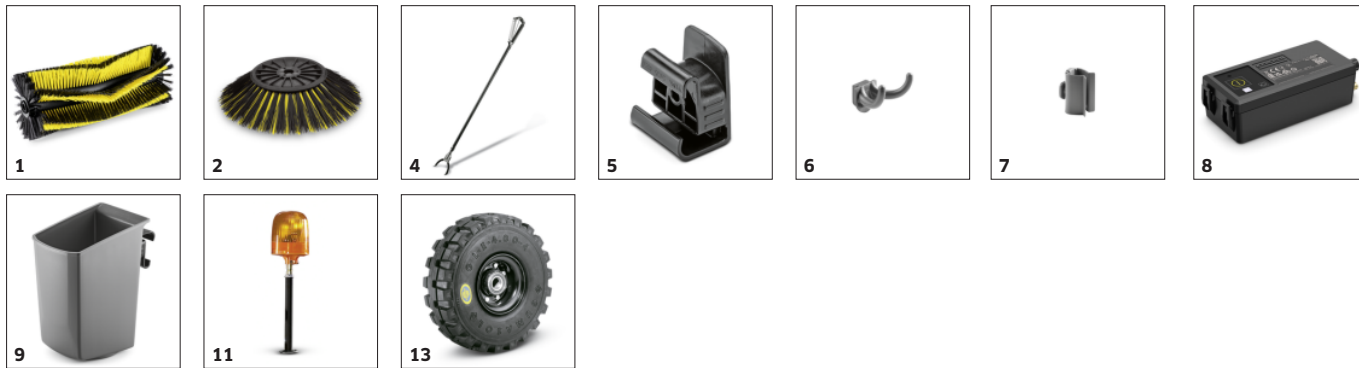

PRÍSLUŠENSTVO PRE ZAMETACÍ STROJ KM 90/60 R G 1.047-310.0

		Objednávacie číslo		
HLAVNÝ ZAMETACÍ VALEC				
Štandardný zametací valec				
Zametací valec	1	4.762-430.0	Robustný štandardný zametací valec s univerzálnymi štetinami, odolnými voči vlhkosti, pre normálne znečistené povrchy. Dlhá životnosť.	☒
BOČNÁ METLA				
Bočná metla štandardná				
Bočná metla štandardná	2	6.906-132.0	Univerzálne štetiny odolné voči vlhkosti, dlhá životnosť, vhodné na všetky povrchy.	☒
INÉ PRÍSLUŠENSTVO BR / BD				
Príslušenstvo Home Base				
Držiak na metlu sada	3	4.035-523.0	Držiak sa hodí na stroj pre pohodlné uloženie metly.	☐
Súprava Home Base - kliešte na veľké nečistoty	4	4.035-524.0	Kliešte na veľké nečistoty vrátane upevnenia na stroj.	☐
Adaptér Home Base	5	5.035-488.0	Upevňovací prípravok pre rôzne háky a klipy na stroji.	☐
Dvojitý hák	6	6.980-077.0	Dvojitý hák na upevnenie vriec na odpad, sáčkov atď. na stroj. Iba v spojení s adaptérom Homebase 5.035-488.0.	☐
Držiak rukoväte sivý	7	6.980-078.0	Klip na mop na upevnenie mopu na stroji. Iba v spojení s adaptérom Homebase 5.035-488.0.	☐
NADSTAVBOVÉ SÚPRAVY				
Nadstavbová súprava „Fleet“				
Prídavná súprava Plug-in Connect Module	8	2.644-391.0	Modul IoT* slúži na prenos informácií o polohe a prevádzkových hodinách batériových čistiacich strojov Kärcher a zariadení tretích strán do systému správy zariadení.	☐
TEPOVAČE-EXTRAKTORY				
Iné				
Nádoba na čistiace prostriedky, kompletná	9	4.070-006.0	Súprava sa skladá z nádoby na čistiace prostriedky a adaptéra Home Base. Na upevnenie na lištu Home Base.	☐
NADSTAVBOVÉ SÚPRAVY PRE ZAMETACIE STROJE A ZAMETACIE STROJE S ODSÁVANÍM				
Zametanie / vysávanie				
Súprava na umelý trávnik	10	2.851-320.7	Súprava na umelý trávnik	☐
Maják				
Blikajúci maják	11	2.643-887.0	Zvyšuje bezpečnosť pri práci	☐
Bočná metla vľavo				
Bočná metla ľavá KM 90/60 R	12	2.644-268.0	Bočná kefa, kompletná, vrátane štandardnej bočnej kefy pre zvýšenie výkonu plochy.	☐
BEZPEČNOSTNÉ PNEUMATIKY				
Bezpečnostné pneumatiky (súprava), celogumené	13	4.040-801.0	Odporúčame pri zametaní kovových pilín, sklenených črepín a pod. Od výrobného čísla 10035 (LPG Adv), 10196 (G Adv) a 10255 (G Adv Edition).	☐
Pneumatiky odolné proti prepichnutiu (zadné), celogumové	14	6.435-812.0	Odporúča sa na zametanie kovových hoblín, sklenených črepov atď.	☐

☒ Štandardná výbava. ☐ Príslušenstvo na objednávku.